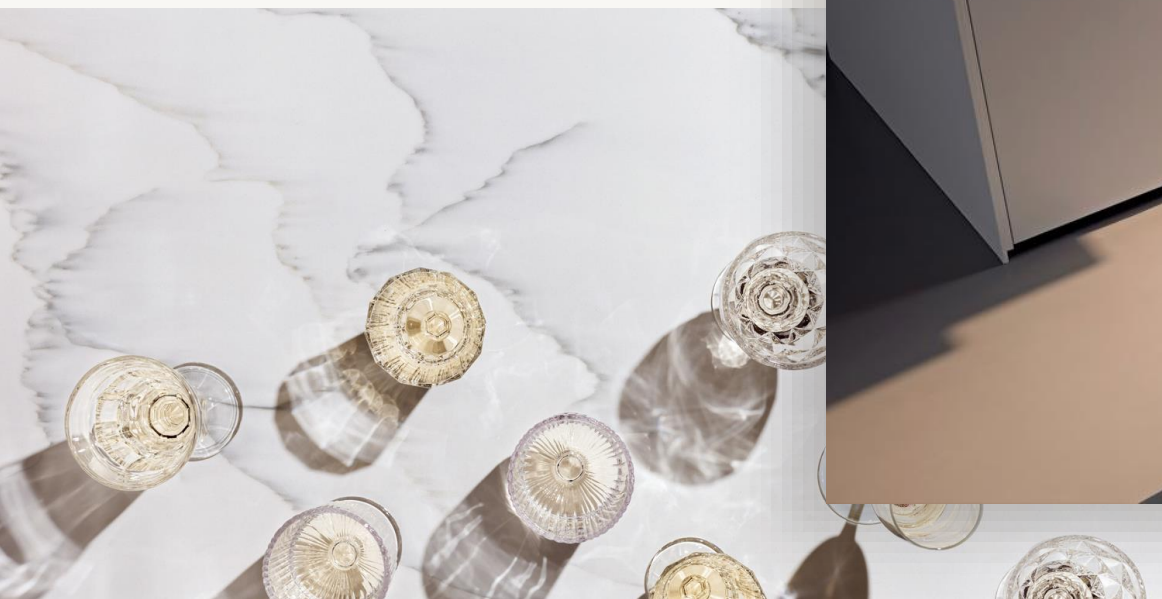

Premiere Largo